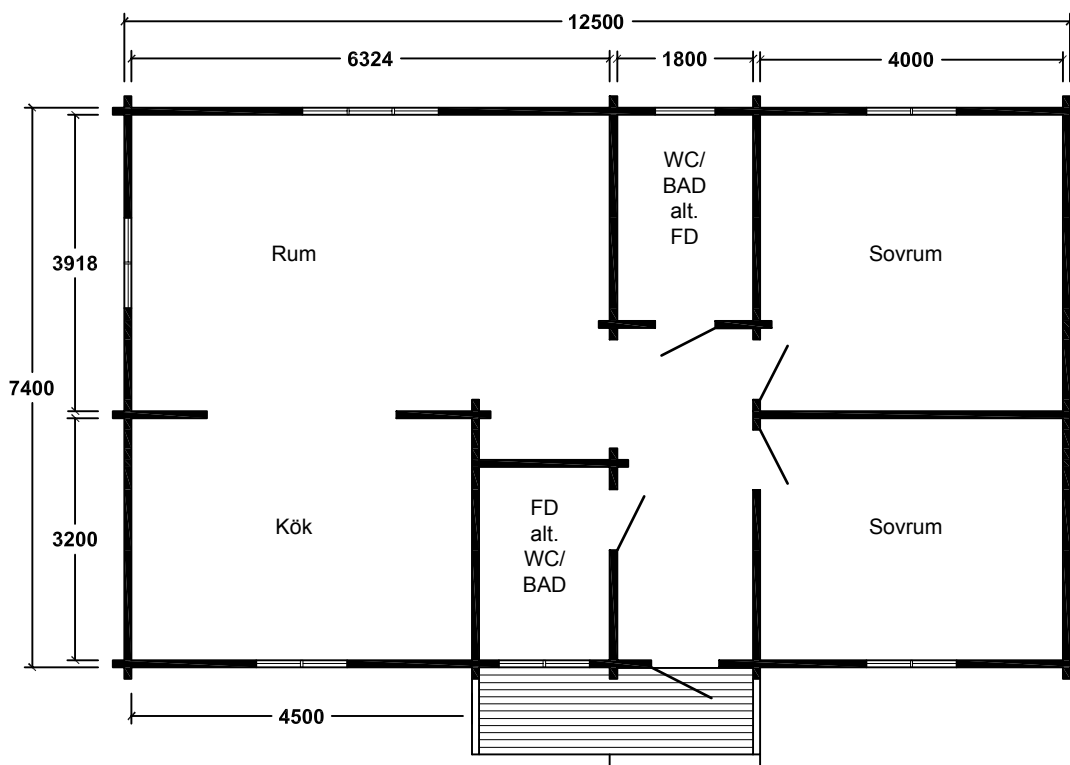

Framsida

Höger

Baksida

Vänster

Perspektiv

"GUSTAV"

Byggnadsarea 29m² 1:100

Framsida

Höger

Baksida

Vänster

"MOA"

Byggnadsarea 92m² 1:100

Framsida

Vänster

"ELSA"

Byggnadsarea 43m² 1:100

Framsida

Höger

Baksida

Vänster

A - A

"BENJAMIN"

Byggnadsarea 66m² 1:100

Framsida

Vänster

"MAJA"

Byggnadsarea 48m² 1:100

Framsida

Vänster

Höger

"SANDRA"