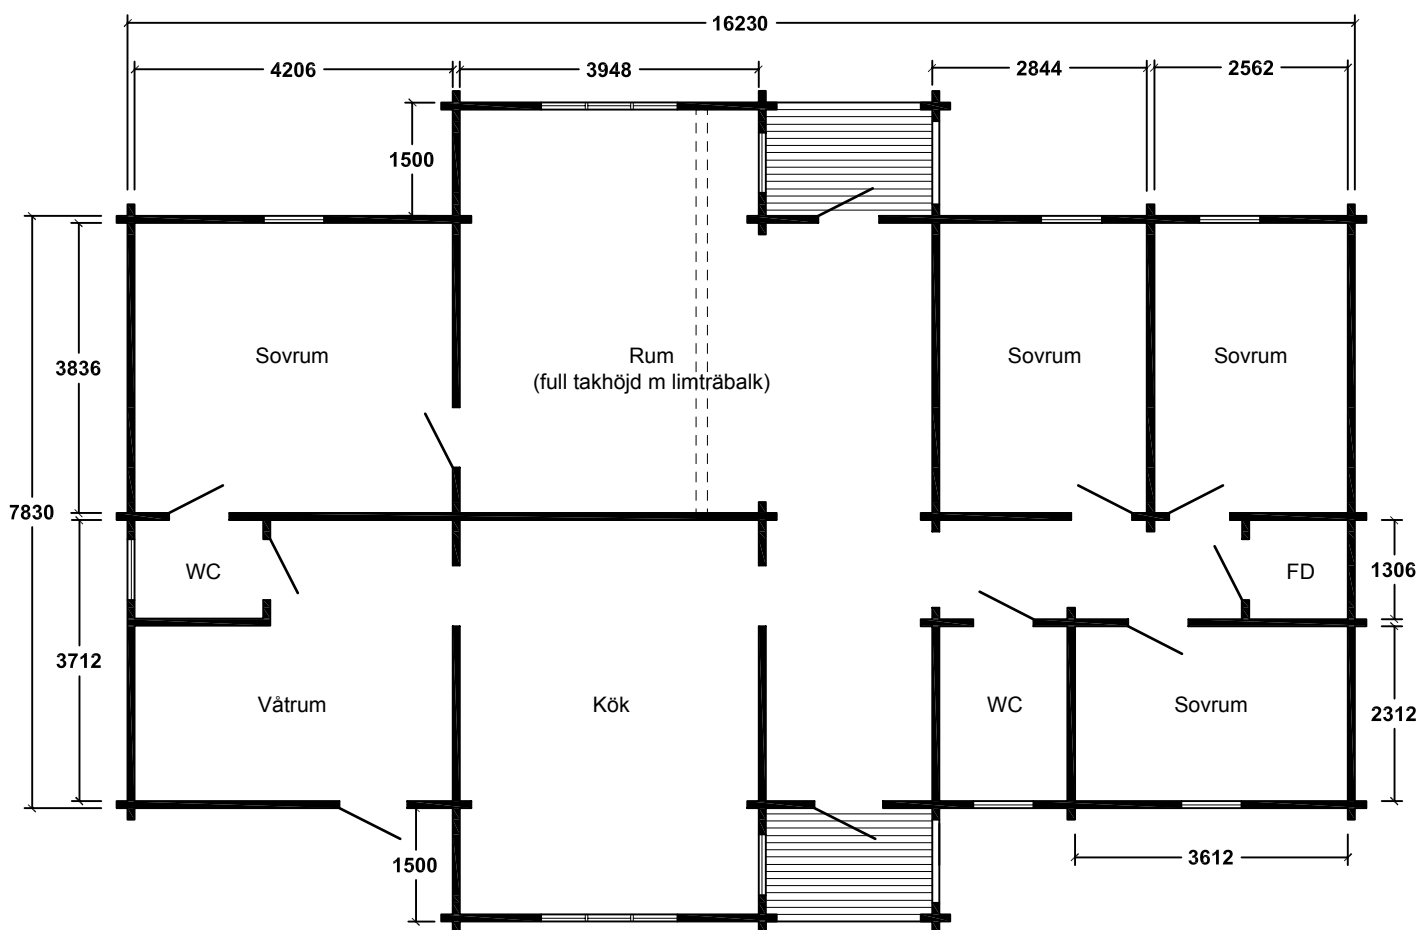

"ESTER"

Byggnadsarea 140m² 1:100