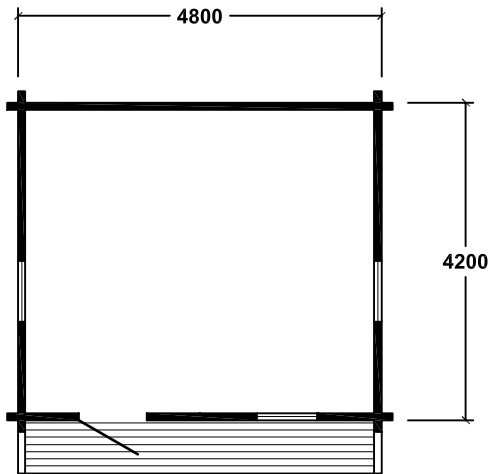

Baksida

"EGIL"

Byggnadsarea 69m² 1:100

Framsida

Höger

Vänster

"EMMY"

Byggnadsarea 23m² 1:100

Framsida

Höger

Baksida

Vänster

Perspektiv

"GUSTAV"

Byggnadsarea 29m² 1:100

Framsida

Höger

Baksida

Vänster

"MOA"

Byggnadsarea 92m² 1:100

Framsida

Vänster

"ELSA"

Byggnadsarea 33m² 1:100

Framsida

Höger

Baksida

Vänster

"SAMUEL"

Byggnadsarea 53m² 1:100

Framsida