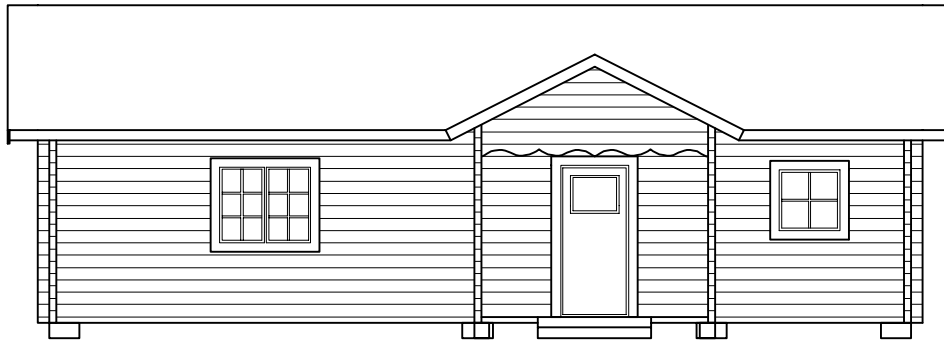

"ABISKO"

Byggnadsarea 30m² 1:100

Framsida

Höger

Baksida

Vänster

A - A

"ALBIN"

Byggnadsarea 24m² 1:100

Framsida

Höger

Baksida

Vänster

”ALVA”

Byggnadsarea 72m² 1:100

Framsida

Baksida

"EGIL"

Byggnadsarea 69m² 1:100

Framsida

Höger

Vänster

"EMMY"

Byggnadsarea 23m² 1:100

Framsida

Höger

Baksida

Vänster

Perspektiv

"GUSTAV"

Byggnadsarea 29m² 1:100

Framsida