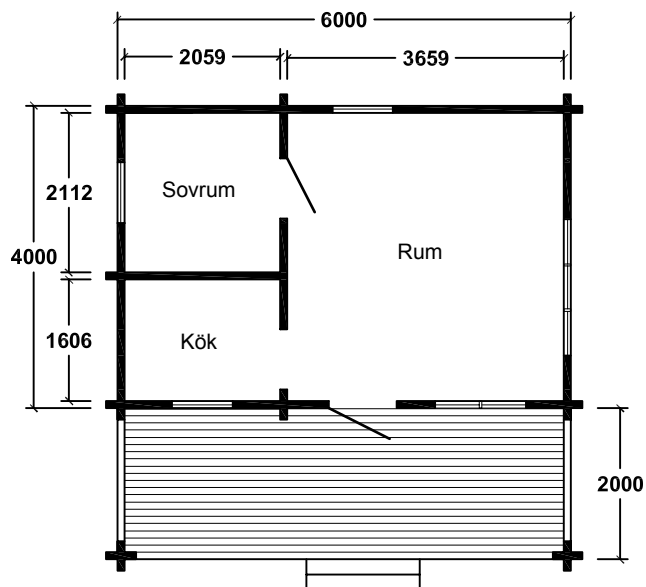

"ABISKO"

Byggnadsarea 30m² 1:100

Framsida

Höger

Baksida

Vänster

A - A

"ALBIN"

Byggnadsarea 24m² 1:100

Framsida

Höger

Baksida

Vänster

”ALVA”

Byggnadsarea 72m² 1:100

Framsida

Baksida

"EGIL"

Byggnadsarea 69m² 1:100

Framsida

Höger

Vänster

"EMMY"

Byggnadsarea 23m² 1:100

Framsida

Höger

Baksida

Vänster

Perspektiv

"GUSTAV"

Byggnadsarea 29m² 1:100

Framsida