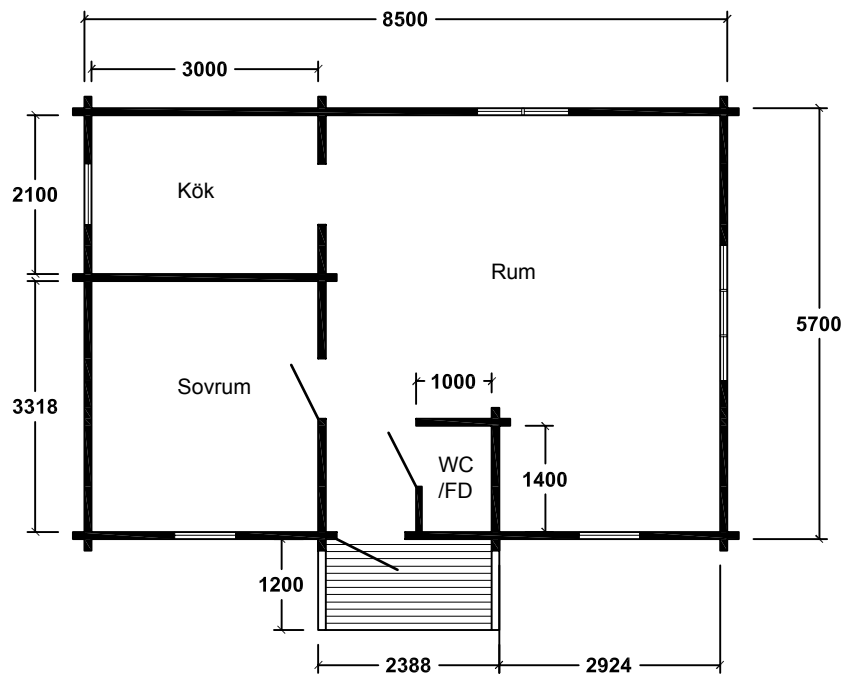

Framsida

Höger

Baksida

Vänster

Perspektiv

"GUSTAV"

Byggnadsarea 29m² 1:100

Framsida

Framsida

Vänster

"MAJA"

Byggnadsarea 48m² 1:100

Framsida

Vänster

Höger

"SANDRA"

Byggnadsarea 33m² 1:100

Framsida

Höger

Baksida

Vänster

"SAMUEL"

Byggnadsarea 53m² 1:100

Framsida