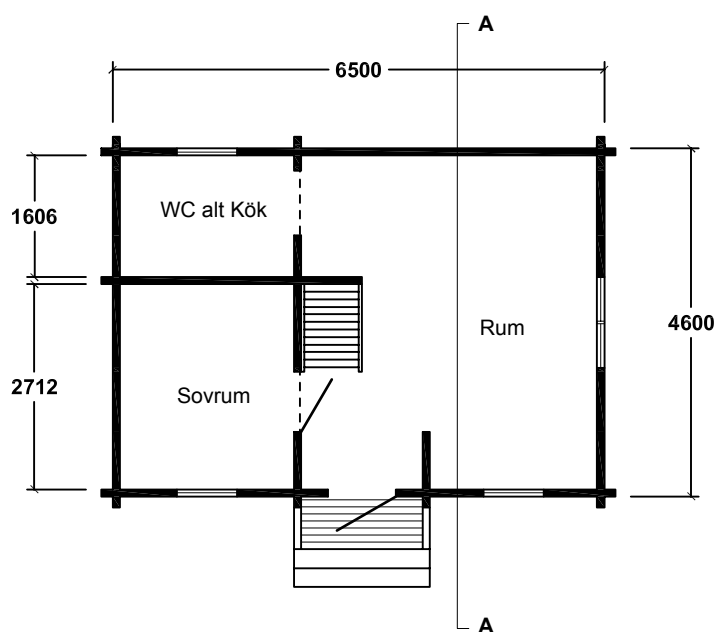

"ABISKO"

Byggnadsarea 30m² 1:100

Framsida

Höger

Baksida

Vänster

A - A

"ALBIN"

Byggnadsarea 24m² 1:100

Framsida

Höger

Baksida

Vänster

”ALVA”

Byggnadsarea 72m² 1:100

Framsida

Baksida

"EGIL"

Byggnadsarea 69m² 1:100

Framsida

Höger

Vänster

"EMMY"

Byggnadsarea 23m² 1:100

Framsida

Höger

Baksida

Vänster

Perspektiv

"GUSTAV"

Byggnadsarea 29m² 1:100

Framsida