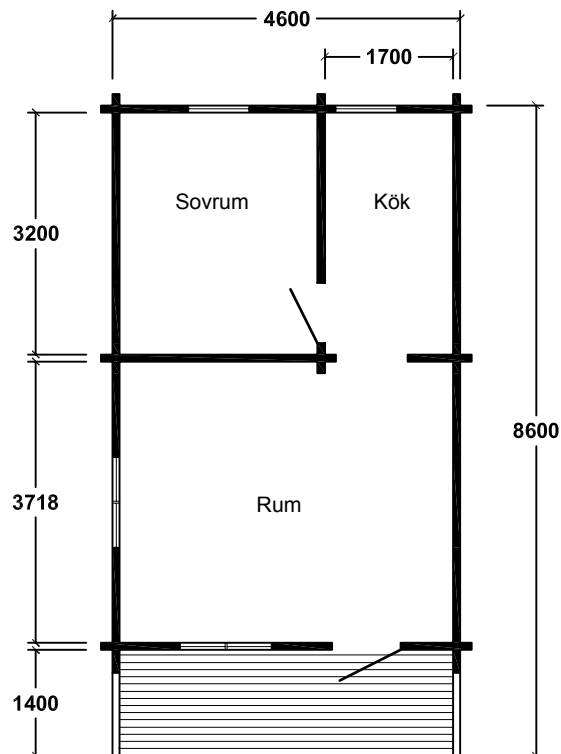

Framsida

Höger

Baksida

Vänster

Perspektiv

"GUSTAV"

Byggnadsarea 29m² 1:100

Framsida

Framsida

Vänster

"MAJA"

Byggnadsarea 48m² 1:100

Framsida

Vänster

Höger

"SANDRA"

Byggnadsarea 33m² 1:100

Framsida

Höger

Baksida

Vänster

"SAMUEL"

Byggnadsarea 53m² 1:100

Framsida

Vänster

Höger

"ESTER"

Byggnadsarea 140m² 1:100

Framsida

"ESTER"

Byggnadsarea 140m² 1:100

Baksida A-A