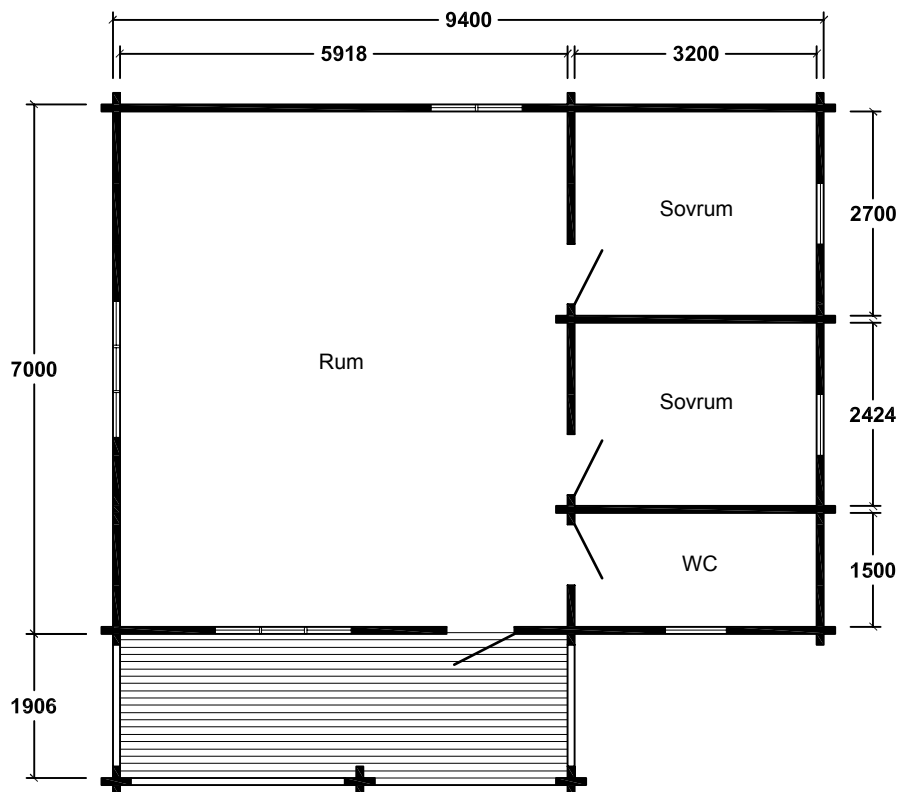

Framsida

Höger

Baksida

Vänster

Perspektiv

"GUSTAV"

Byggnadsarea 29m² 1:100

Framsida

Byggnadsarea 43m² 1:100

Framsida

Höger

Baksida

Vänster

A - A

"BENJAMIN"

Byggnadsarea 66m² 1:100

Framsida

Vänster

"MAJA"

Byggnadsarea 48m² 1:100

Framsida

Vänster

Höger

"SANDRA"

Byggnadsarea 33m² 1:100

Framsida

Höger

Baksida

Vänster

"SAMUEL"

Byggnadsarea 53m² 1:100

Framsida