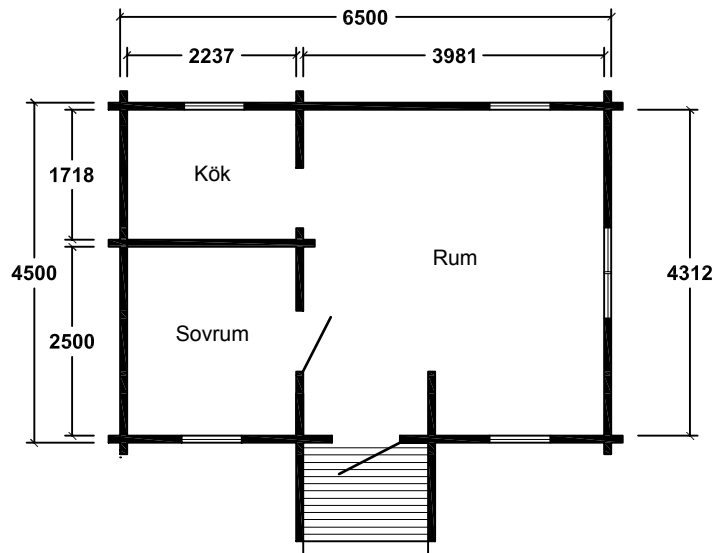

"ABISKO"

Byggnadsarea 30m² 1:100

Framsida

Höger

Baksida

Vänster

A - A

"ALBIN"

Baksida

"EGIL"

Byggnadsarea 69m² 1:100

Framsida

Höger

Vänster

"EMMY"

Byggnadsarea 23m² 1:100

Framsida

Höger

Baksida

Vänster

Perspektiv

"GUSTAV"

Byggnadsarea 29m² 1:100

Framsida

Höger

Baksida

Vänster

"MOA"

Byggnadsarea 92m² 1:100

Framsida

Vänster

"ELSA"