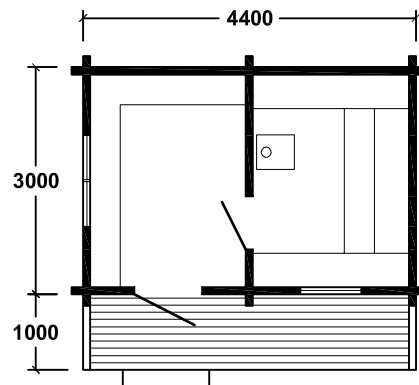

Framsida

Höger

Baksida

Vänster

Perspektiv

"GUSTAV"

Byggnadsarea 29m² 1:100

Framsida

Vänster

Höger

"ESTER"

Byggnadsarea 140m² 1:100

Framsida

"ESTER"

Byggnadsarea 140m² 1:100

Baksida A-A

"BASTU 13"

Byggnadsarea 13m² 1:100

Framsida

Höger

Baksida

Vänster

"JANNE"

Byggnadsarea 52m² 1:100

Framsida

Höger

Baksida

Vänster

A - A

"LISA"

Byggnadsarea 46m² 1:100

Framsida