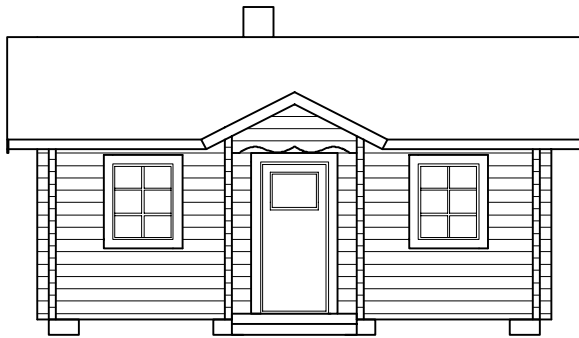

"ABISKO"

Byggnadsarea 30m² 1:100

Framsida

Höger

Baksida

Vänster

A - A

"ALBIN"

Framsida

Höger

Baksida

Vänster

Perspektiv

"GUSTAV"

Byggnadsarea 29m² 1:100

Framsida