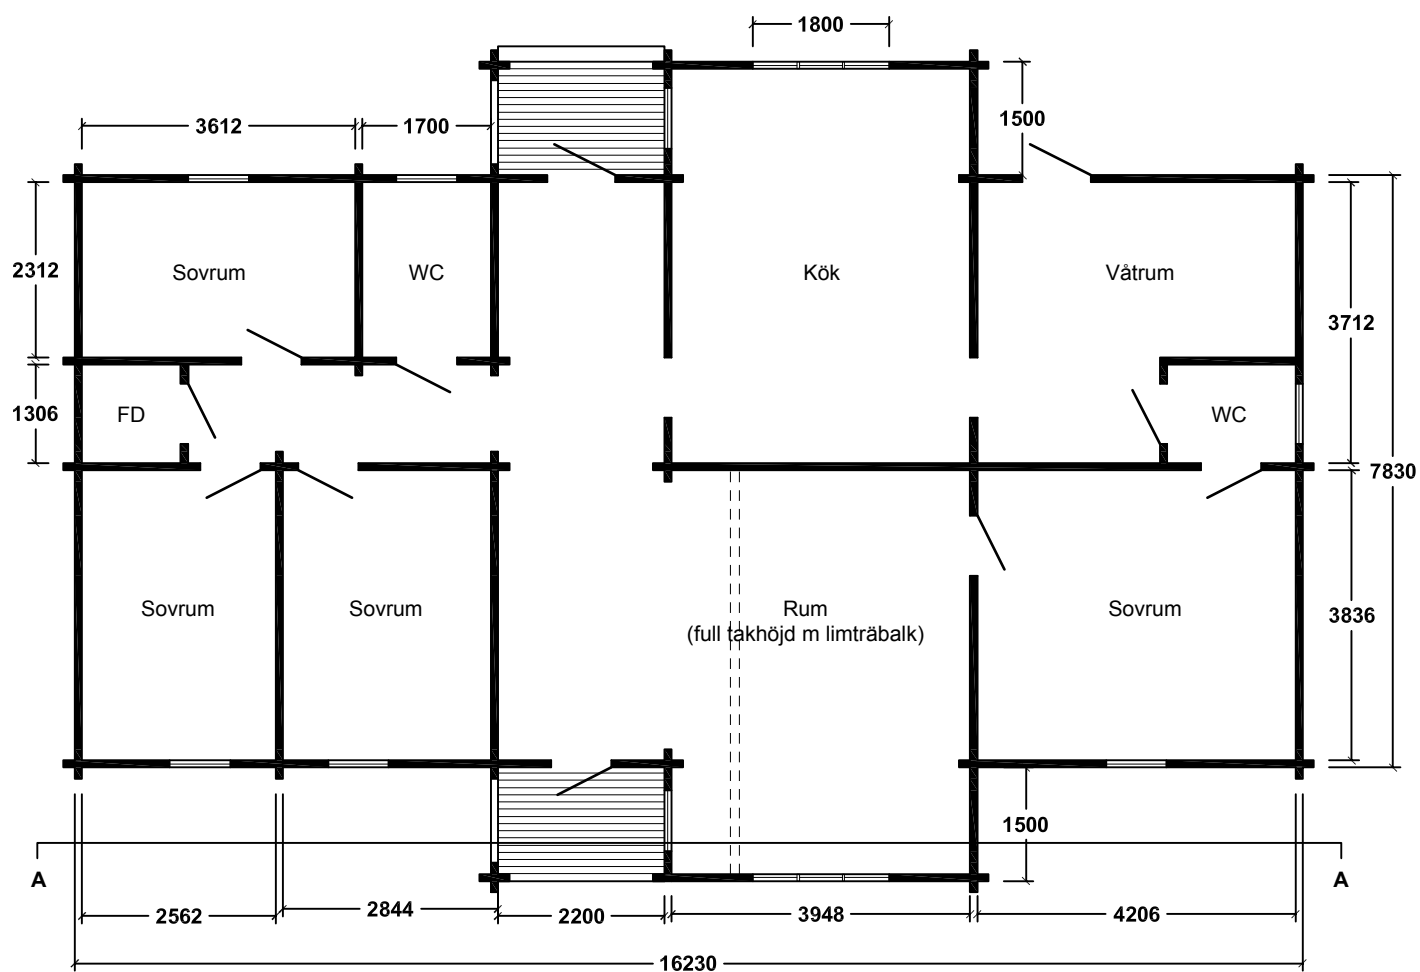

"BASTU 13"

Byggnadsarea 13m² 1:100

Framsida

Höger

Baksida

Vänster

"JANNE"

Byggnadsarea 52m² 1:100