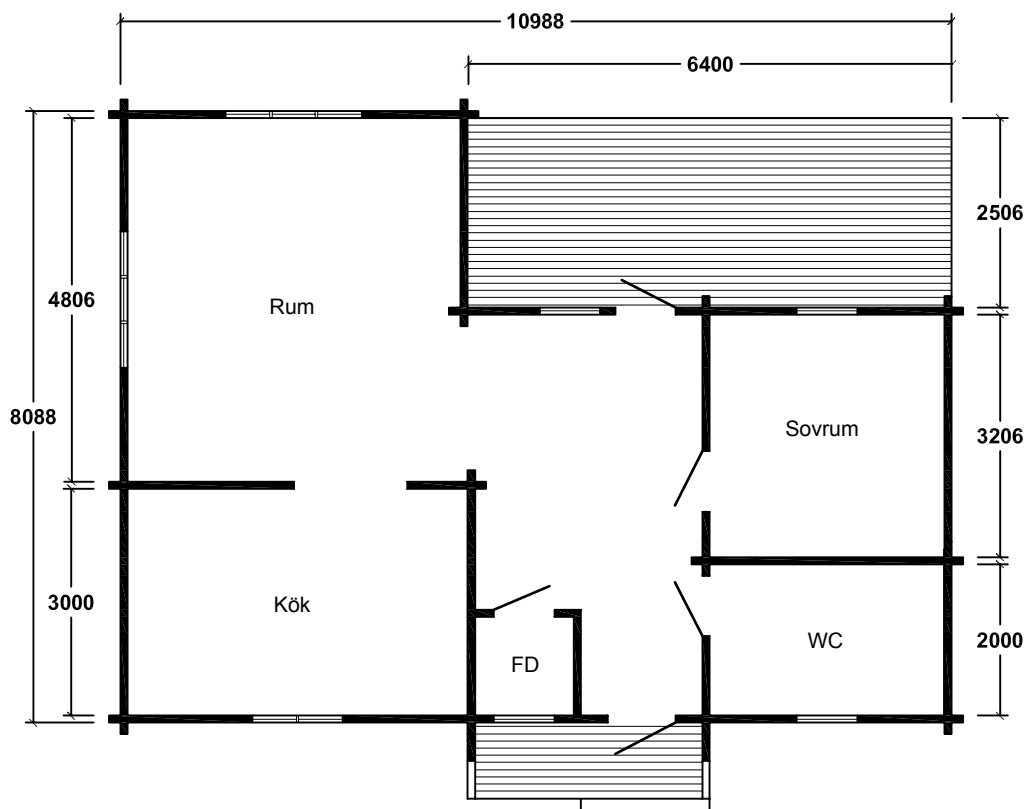

"ABISKO"

Byggnadsarea 30m² 1:100

Framsida

Höger

Baksida

Vänster

A - A

"ALBIN"

Byggnadsarea 24m² 1:100

Framsida

Höger

Baksida

Vänster

”ALVA”

Byggnadsarea 72m² 1:100

Framsida

Baksida

"EGIL"

Byggnadsarea 69m² 1:100

Framsida

Höger

Vänster

"EMMY"

Byggnadsarea 23m² 1:100

Framsida

Höger

Baksida

Vänster

Perspektiv

"GUSTAV"

Byggnadsarea 29m² 1:100

Framsida