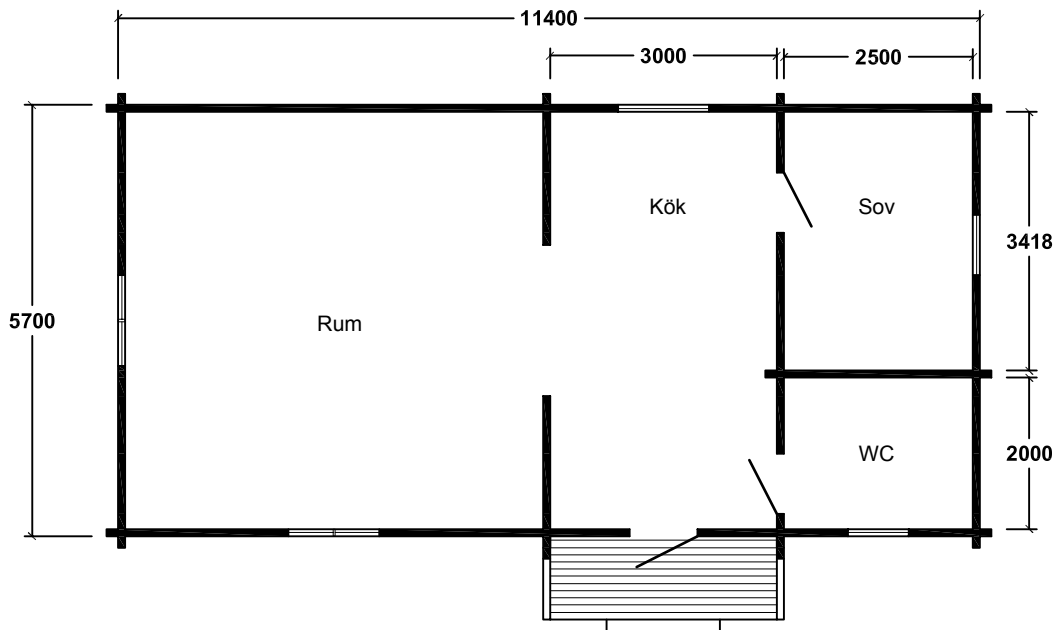

"ABISKO"

Byggnadsarea 30m² 1:100

Framsida

Höger

Baksida

Vänster

A - A

"ALBIN"

Baksida

"EGIL"

Byggnadsarea 69m² 1:100

Framsida

Höger

Vänster

"EMMY"

Byggnadsarea 23m² 1:100

Framsida

Höger

Baksida

Vänster

Perspektiv

"GUSTAV"

Byggnadsarea 29m² 1:100

Framsida