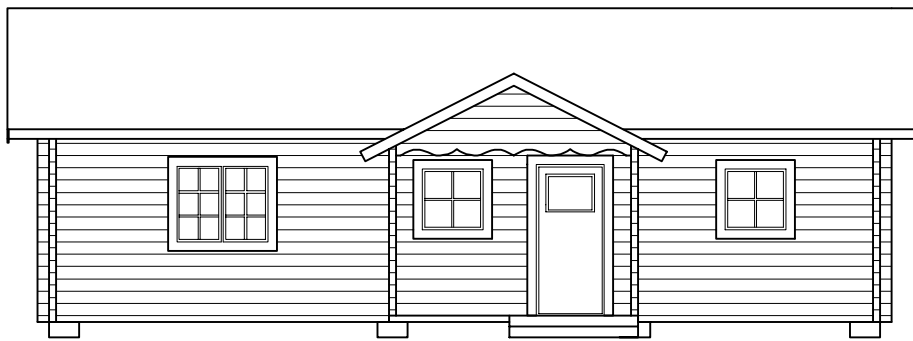

"ABISKO"

Byggnadsarea 30m² 1:100

Framsida

Höger

Baksida

Vänster

A - A

"ALBIN"

Byggnadsarea 24m² 1:100

Framsida

Höger

Baksida

Vänster

”ALVA”

Byggnadsarea 72m² 1:100

Framsida

Baksida

"EGIL"

Byggnadsarea 69m² 1:100

Framsida

Höger

Vänster

"EMMY"

Byggnadsarea 23m² 1:100

Framsida

Höger

Baksida

Vänster

Perspektiv

"GUSTAV"

Byggnadsarea 29m² 1:100

Framsida