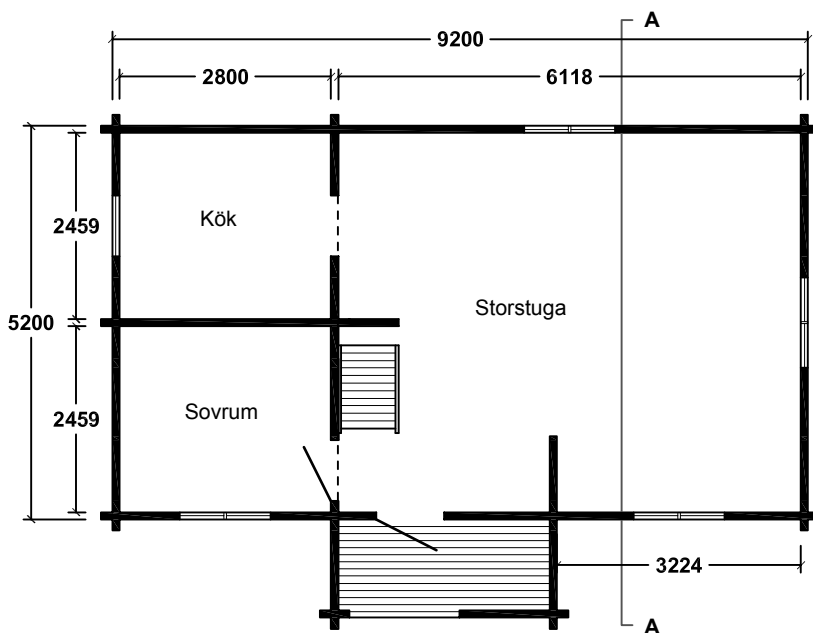

Framsida

Höger

Baksida

Vänster

Perspektiv

"GUSTAV"

Byggnadsarea 29m² 1:100

Framsida

"BASTU 13"

Byggnadsarea 13m² 1:100

Framsida

Höger

Baksida

Vänster

"JANNE"

Byggnadsarea 52m² 1:100

Framsida

Höger

Baksida

Vänster

A - A

"LISA"

Byggnadsarea 46m² 1:100

Framsida

Höger

Baksida

Vänster