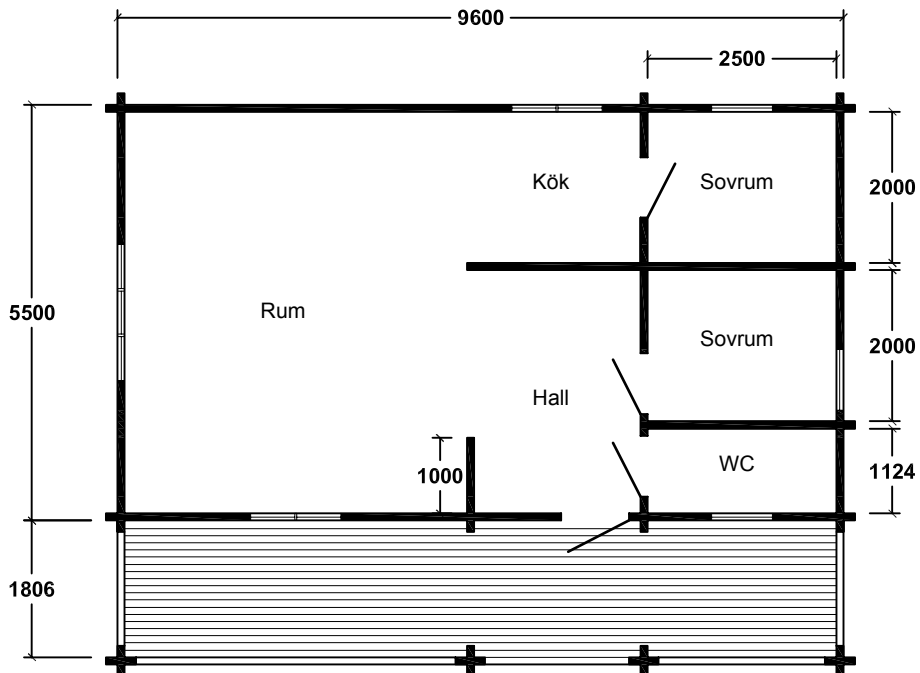

"SAMUEL"

Byggnadsarea 53m² 1:100