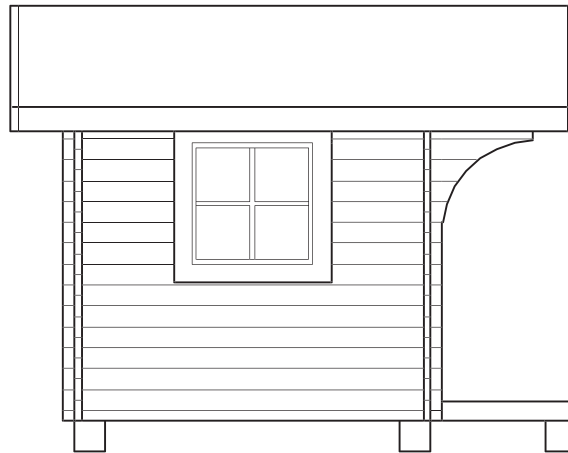

# "FRIGGE"

Byggnadsarea 10m<sup>2</sup> 1:50. Frigge timmras i 45 mm timmer

Framsida

Vänster